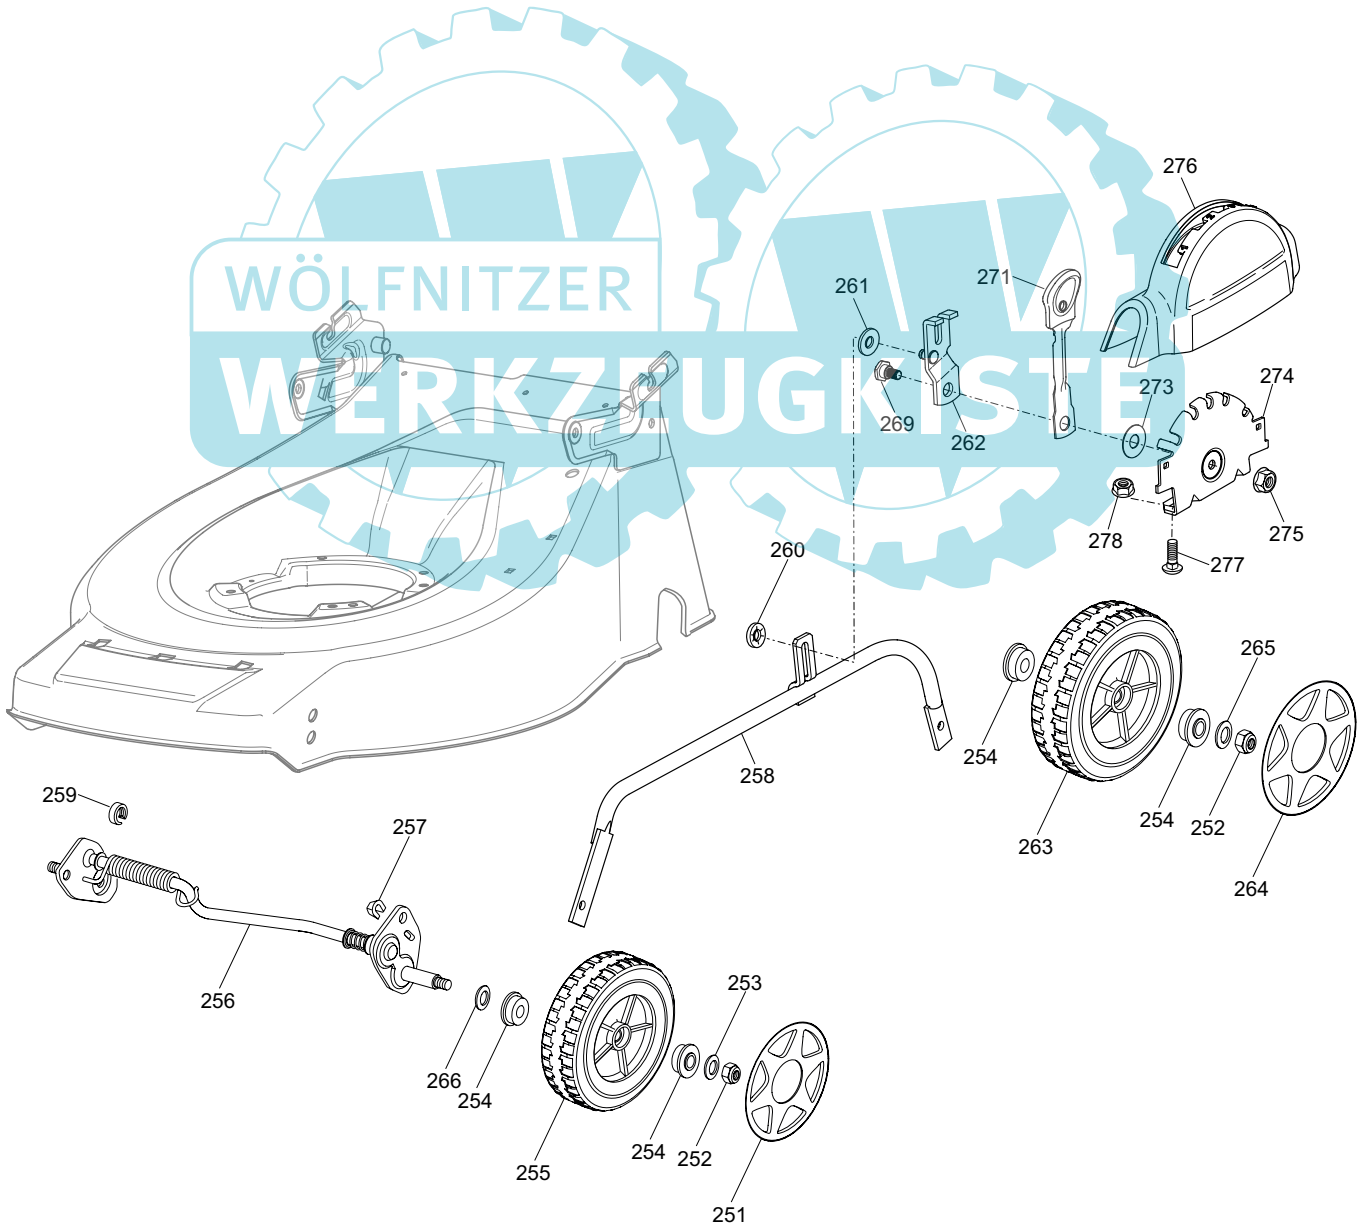

Ausgabe Issue 2007- 1		Bild Nr Picture No B103		VARIOLUX 53 BCAE GETRIEBE RADAUFHÄNGUNG		VARIOLUX 53 BCAE TRANSMISSION WHEEL SUSPENSION		Seite Page 66	
Pos. Fig.	Anzahl/Quantity			Artikel Nr. Part No	Bezeichnung	Description	Satz Kit	Anmerkung Notes	
	53 BCAE								
251	2			22110409/0	Radkappe.....	Hub cap.....			
252	4			12155000/0	Mutter.....	Nut.....			
253	2			12521350/0	Scheibe.....	Washer.....			
254	8			22122200/0	Lager.....	Bearing.....			
255	2			81007351/0	Rad.....	Wheel.....			
256	1			81000143/1	Radachse- vorne.....	Wheel axle- front.....			
257	2			12436050/0	Platte.....	Plate.....			
258	1			81006489/0	Höhenverstellstange.....	Height adjust rod.....			
259	1			22171002/0	Distanz.....	Spacer.....			
260	1			12604896/0	Schloßscheibe.....	Lock washer.....			
261	1			12369500/0	Scheibe.....	Washer.....			
262	1			81005121/0	Halter.....	Attachment.....			
263	2			81007343/0	Rad.....	Wheel.....			
264	2			22110410/0	Radkappe.....	Hub cap.....			
265	2			12369500/0	Scheibe.....	Washer.....			
266	2			12530150/0	Scheibe.....	Washer.....			
269	1			22524333/0	Bolzen.....	Bolt.....			
271	1			81003321/0	Höhenverstellhebel.....	Height adjust lever.....			
273	1			22672152/0	Scheibe.....	Washer.....			
274	1			22735571/1	Höhenverstellsektor.....	Height adjust sector.....			
275	1			12154210/0	Mutter.....	Nut.....			
276	1			22109714/0	Deckel.....	Cover.....			
277	2			12815200/0	Schraube.....	Screw.....			
278	2			12292102/0	Mutter.....	Nut.....			
401	2			22120105/1	Kranz.....	Ring gear.....			
402	1			22600093/0	Radschutz- links.....	Wheel cover- LH.....			
403	4			12608600/0	Seegerring.....	Seegerring.....			
404	1			22570120/1	Ritzel- links.....	Pinion- LH.....			
405	2			19216035/0	Lager.....	Bearing.....			
406	1			22600092/0	Radschutz- rechts.....	Wheel cover- RH.....			
407	1			81000147/0	Hinterradachse.....	Rear axle.....			
408	1			22570110/1	Ritzel- rechts.....	Pinion- RH.....			
410	1			81000710/0	Kupplungsdraht.....	Clutch cable.....			
411	1			81003076/0	Getriebe (schw).....	Transmission (black).....		Inkl. 412 - 414	
412	1			22601904/0	• Riemenscheibe.....	• Belt pulley.....			
413	1			12645705/0	• Stift.....	• Pin.....			
414	1			22033283/0	• Verstellstange.....	• Adjustment rod.....			
415	1			1111- 9746- 01	Riemen.....	Belt.....			
416	2			22753000/0	Stift.....	Pin.....			
417	1			22041957/1	Bush.....	Bush.....			
418	1			22450063/0	Feder.....	Spring.....			
419	1			22680009/0	Scheibe.....	Washer.....			
420	1			12154510/0	Mutter.....	Nut.....			
421	1			22110230/0	Kappe.....	Cap.....