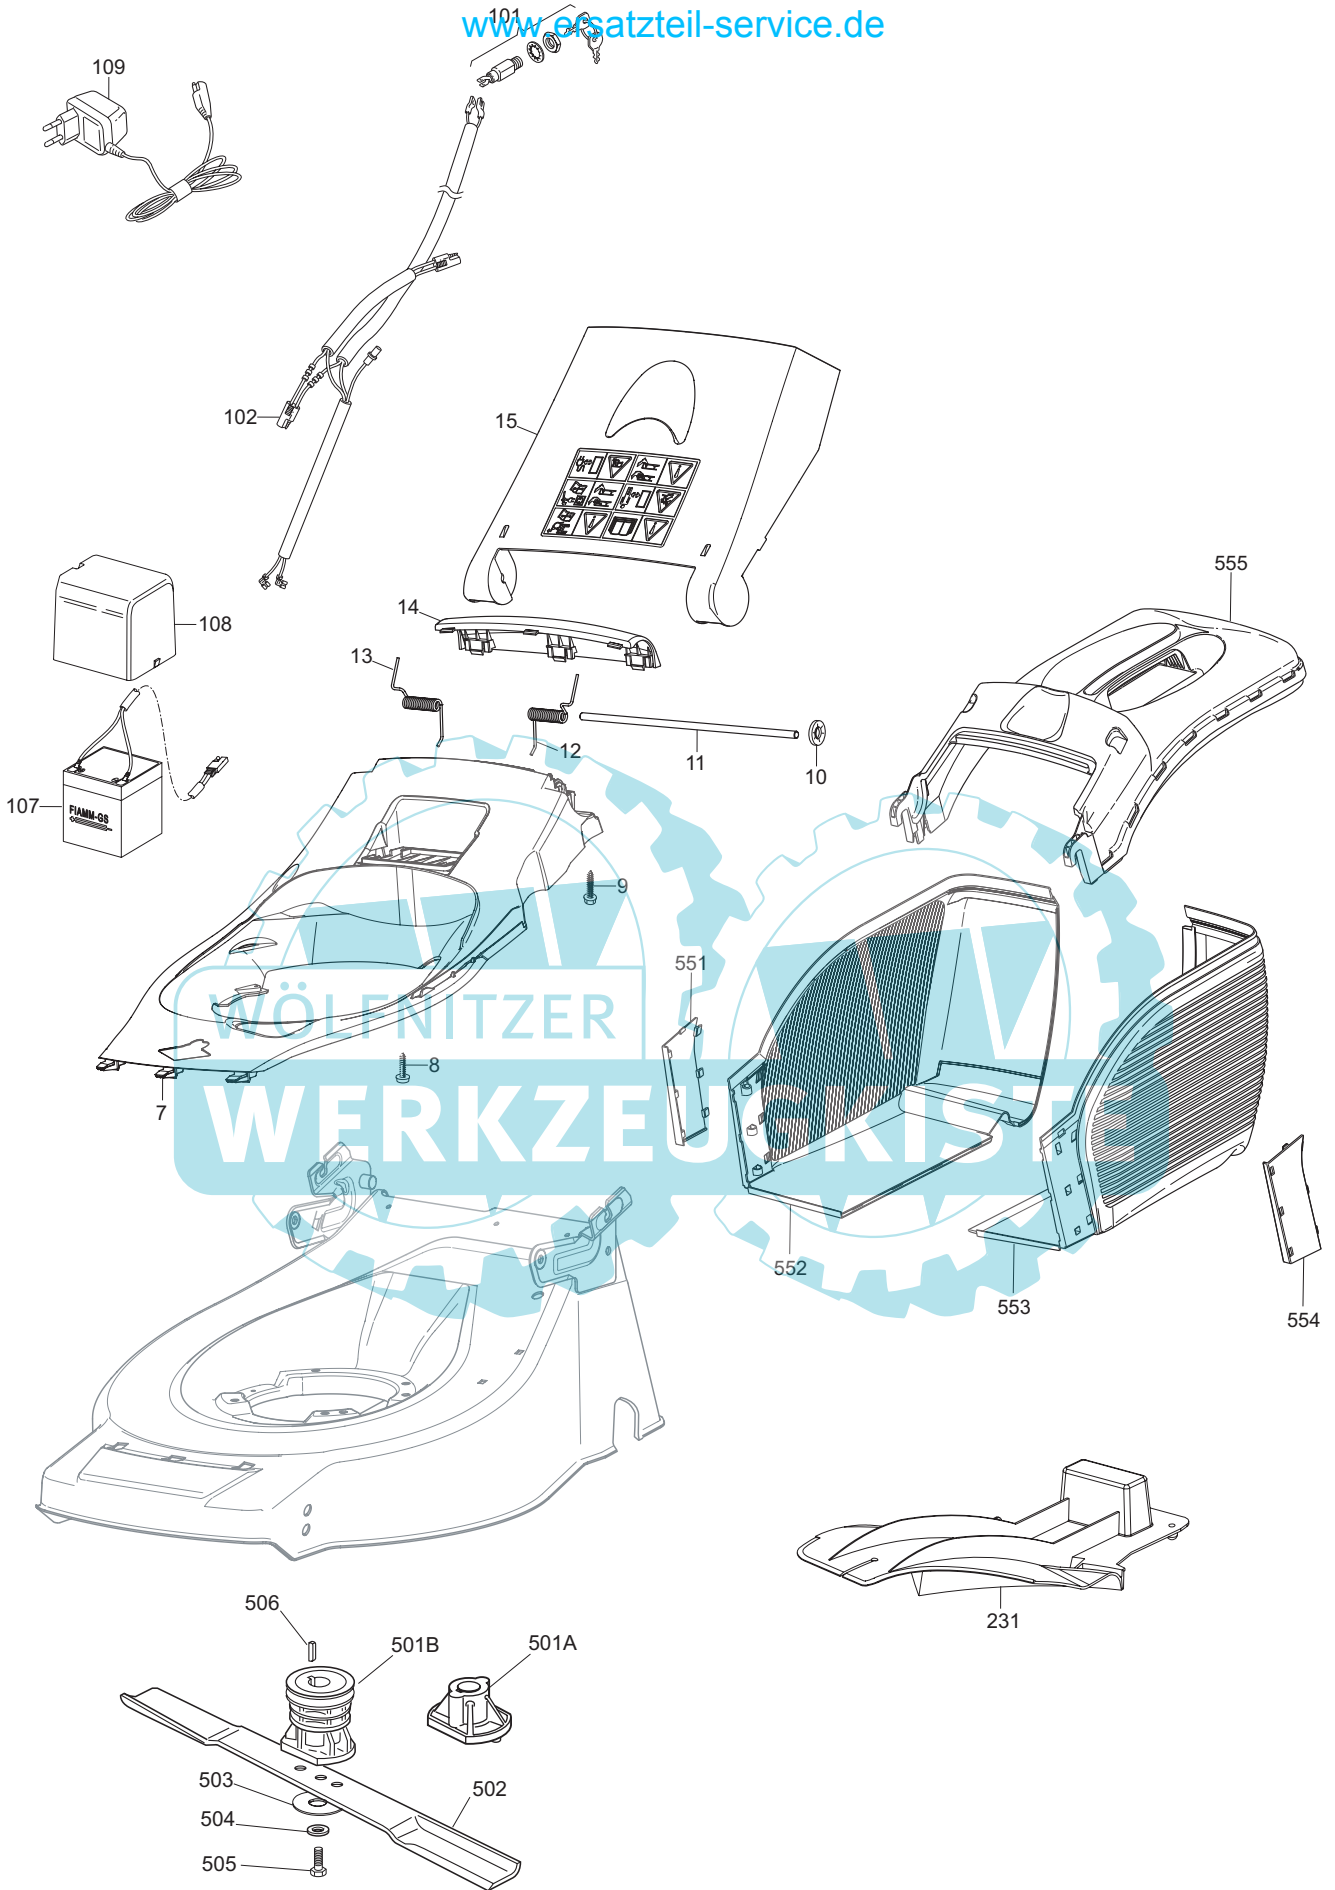

Ausgabe Issue		Bild Nr Picture No		VARIOLUX 53 BC H- 53 BCA H- 53 BCAE H CHASSIS HOLM		VARIOLUX 53 BC H- 53 BCA H- 53 BCAE H CHASSIS HANDLE		Seite Page	
2007- 1		B109						54	
Pos. Fig.	Anzahl/Quantity			Artikel Nr. Part No	Bezeichnung	Description	Satz Kit	Anmerkung Notes	
	53 BC -H	53 BCA -H	53 BCAE -H						
1	1	1	1	81002707/0	Chassie .....	Chassis .....			
2	3	3	3	12728530/0	Schraube .....	Screw .....			
3	1	1	1	22060197/0	Riemenschutz .....	Belt protection .....			
4		4	4	12731350/0	Schraube .....	Screw .....			
5		2	2	22545152/0	Platte .....	Plate .....			
6	1	1	1	22291150/0	Gummieinsatz .....	Rubber insert .....			
16	2	2	2	18566110/0	Propfen .....	Cap .....			
17	1	1	1	81006649/0	Holm- Unterteil .....	Handle- lower .....			
18	1	1	1	81006659/0	Holmrohr .....	Handle tube .....			
19	1	1	1	81006655/0	Holm- Oberteil .....	Handle- upper .....			
20	1	1	1	22291058/0	Handgriff .....	Handgrip .....			
21	2	2	2	22524334/0	Bolzen .....	Pin .....			
22	2	2	2	12604899/0	Schloßscheibe .....	Lock washer .....			
23	4	4	4	81003250/0	Sperrhebel .....	Handle block lever .....			
24	4	4	4	22680011/0	Scheibe .....	Washer .....			
25	4	4	4	25670011/0	Scheibe .....	Washer .....			
26	4	4	4	22399816/0	Schloßrad .....	Locking knob .....			
27	4	4	4	12293200/0	Mutter .....	Nut .....			
28	2	2	2	22820067/1	Propfen .....	Cap .....			
29	2	2	2	22245061/0	Ringmutter- innere .....	Ring nut- internal .....			
30	2	2	2	22245060/0	Ringmutter- äußere .....	Ring nut- external .....			
31	3	3	3	12728701/0	Schraube .....	Screw .....			
32	1	1	1	22393613/0	Holmdeckel- untere .....	Handle cover- lower .....			
33	1	1	1	22393612/0	Holmdeckel- obere .....	Handle cover- upper .....			
34	1	1	1	81006651/0	Holmrohr- R .....	Handle tube- RH .....			
35	2	2	2	12691100/0	Schraube .....	Screw .....			
36	2	2	2	12293201/0	Mutter .....	Nut .....			
37	1	1	3	12691100/0	Schraube .....	Screw .....			
38	1	1	3	12521350/0	Scheibe .....	Washer .....			
39	1	1	3	12155000/0	Mutter .....	Nut .....			
40	1	1	1	22430315/1	Seilführer .....	Rope guide .....			
41	1	1	1	81000713/0	Motorbremsdraht .....	Engine brake cable .....			
41			1	81000714/0	Motorbremsdraht .....	Engine brake cable .....			
42	1	1	1	22430309/0	Seilführer .....	Rope guide .....			
43	1	1	1	12154330/0	Mutter .....	Nut .....			
44	1	1	1	81007160/0	Gasdraht .....	Throttle cable .....			
45	1	1	1	12521340/0	Scheibe .....	Washer .....			
46	1	1	1	12728640/0	Schraube .....	Screw .....			
47	1	1	1	22820068/0	Deckel .....	Cap .....			
51	6	6	6	12728701/0	Schraube .....	Screw .....			
52	1	1	1	22283004/0	Schutz .....	Protection .....			
53	1	1	1	22785190/0	Stütz .....	Support .....			
54	1	2	2	22785191/0	Stütz .....	Support .....			
55	2	4	4	12728687/0	Schraube .....	Screw .....			
56	1	1	1	22321707/0	Regulierhebel .....	Control lever .....			
57	1	1	1	22283006/0	Schutz .....	Protection .....			
58	2	2	2	22109538/0	Deckel .....	Cap .....			
59	1	1	2	22557153/0	Deckel .....	Plate .....			
60	1	1	1	22321709/0	Regulierbügel .....	Control lever .....			
62	1	1	1	81007288/0	Gashebel .....	Throttle lever .....			
63	1	1	1	22785189/0	Stütz .....	Support .....			
64	1	1	1	12791500/0	Schraube .....	Screw .....			
65	1	1	1	12530060/0	Scheibe .....	Washer .....			
66	2	2	2	12523040/0	Scheibe .....	Washer .....			
67	1	1	1	12154510/0	Mutter .....	Nut .....			
103	1	1	1	22283007/0	Schutz .....	Protection .....			
103			1	22283009/0	Schutz .....	Protection .....			
104	1	1	1	22283005/0	Schutz .....	Protection .....			
105	2	2	2	22109538/0	Deckel .....	Cap .....			
106	4	4	4	12728701/0	Schraube .....	Screw .....			
111	1	1	1	81008667/0	Schraubensatz .....	Screw set .....			